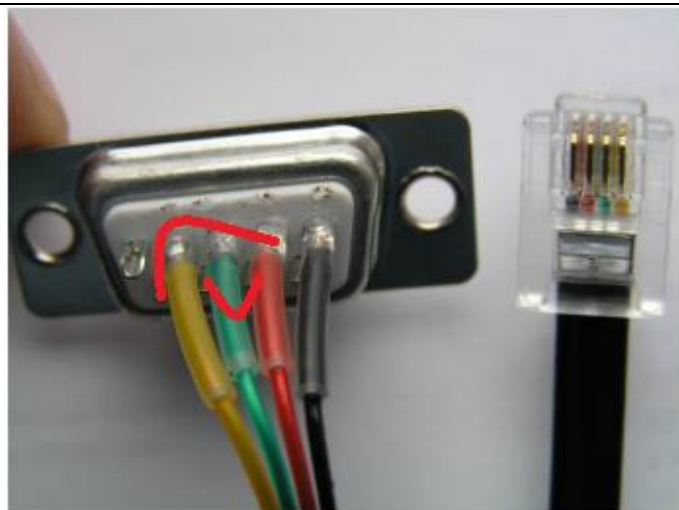

DOKUMENTACJA KABLA RS232

Kabel telefoniczny z wtyczką RJ11	Gniazdo żeńskie DB9 (nr pinu)
Żółty (czarny)	2
Zielony (czerwony)	3
Czerwony (zielony)	4
Czarny (żółty)	5
	7-8 zewrzeć
	6-4 zewrzeć