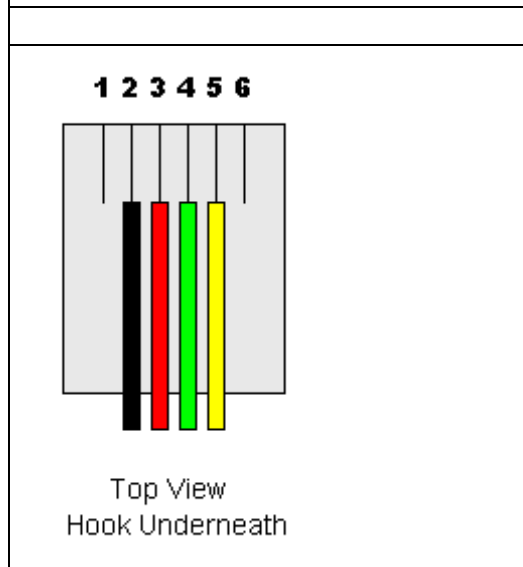

DOKUMENTACJA KABLA RS232

Kabel telefoniczny z wtyczką RJ11	Gniazdo żeńskie DB9 (nr pinu)
Żółty (czarny)	2
Zielony (czerwony)	3
Czerwony (zielony)	4
Czarny (żółty)	5
	7-8 zewrzeć
	6-4 zewrzeć