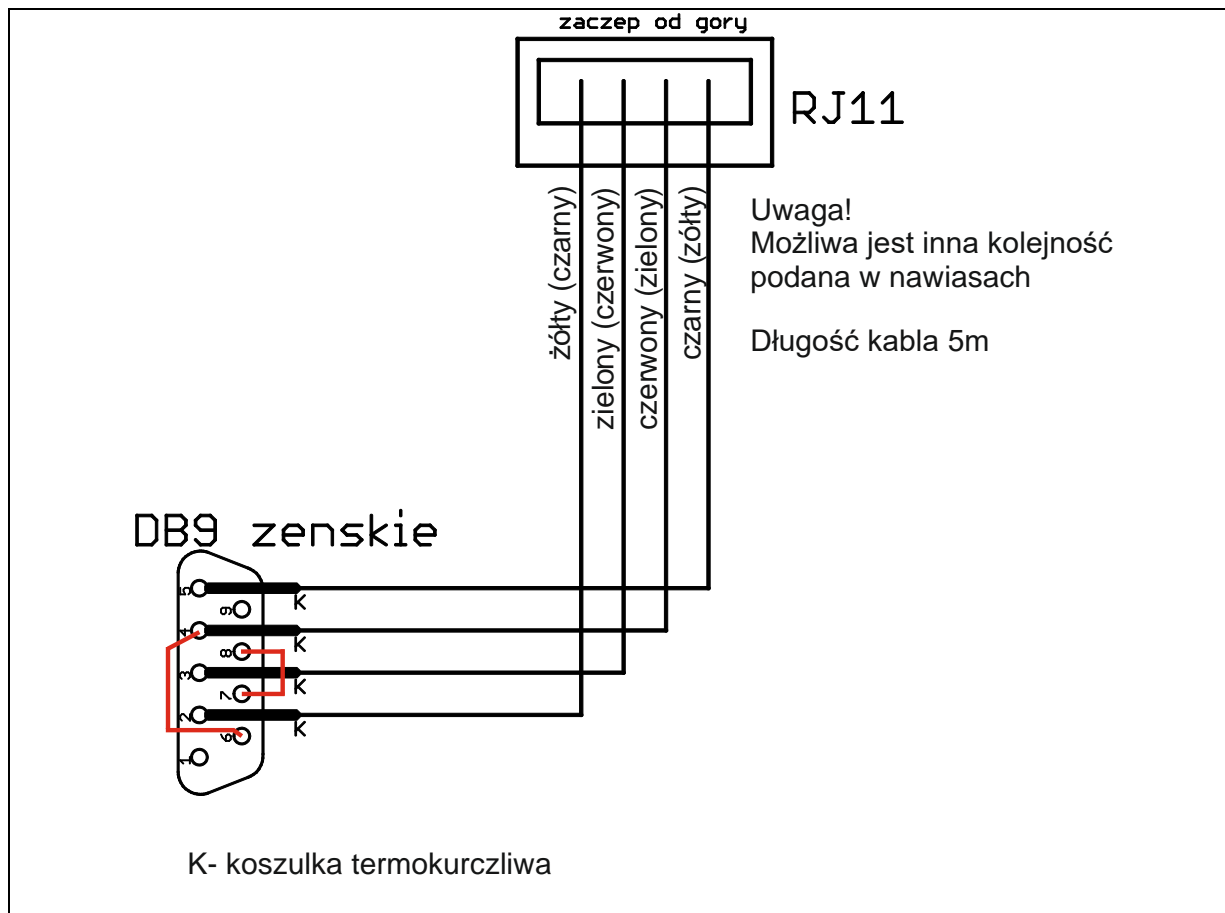

DOKUMENTACJA KABLA RS232

Kabel telefoniczny z wtyczką RJ11	Gniazdo żeńskie DB9 (nr pinu)
Żółty (czarny)	2
Zielony (czerwony)	3
Czerwony (zielony)	4
Czarny (żółty)	5
	7-8 zewrzeć
	6-4 zewrzeć